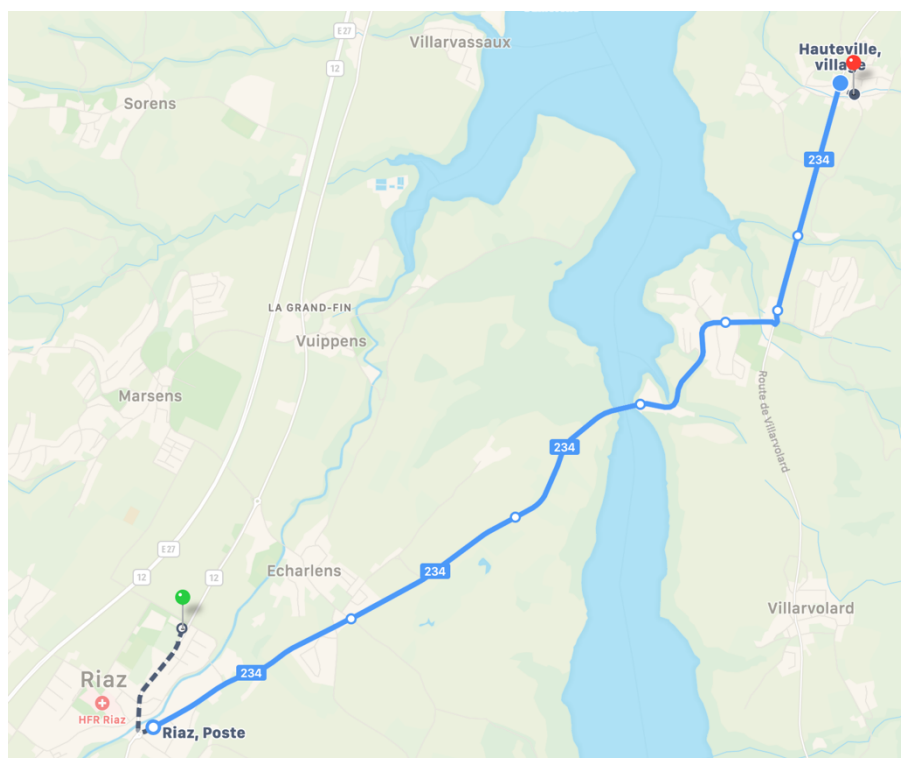

## C14.35 Archery Tag **MATINEE**

- Lieu de l'activité : Hauteville village
- Rendez-vous : Hauteville village arrêt de bus
- Transport : bus

### Aller

Trajet à pied depuis le CO de Riaz vers l'arrêt de bus Riaz, poste

08:40	●	Riaz, poste
	↓	 B 234 Direction Fribourg/Freiburg, gare rout.
	↓	NF
08:49	●	Hauteville, village

### Retour

12:08	●	Hauteville, village
	↓	 B 234 Direction Bulle, gare routière
	↓	NF
12:17	●	Riaz, poste

Trajet à pied depuis l'arrêt de bus Riaz, poste vers le CO de Riaz

- Horaire : 08h49 à 12h08
- Matériel à prendre : tenue de sport, chaussures adaptées à la forêt et la météo, habits chauds en lien avec la météo.
- Repas : possibilité de prendre un snack personnel si besoin.
- Personne de contact : Masset Céline, 079/216.60.69
- Intervenant et responsable de l'organisation : Masset Céline et Masset Grégoire